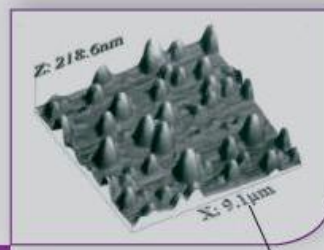

Dopuszczalna jest także zmiana
kolorystki tła na inny kolor pasujący do
wybranego koloru

tył okładki może zawierać
opis podręcznika

ISBN 978-83-7497-091-4

Lublin 2010

Zmienne elementy:

kolor elementu graficznego – ma to być wyróżnik danej
pozycji każdy podręcznik może mieć inny kolor

zdjęcie lub inny element graficzny w ramce
– opcjonalne (mogą być pozycję bez tego elementu)