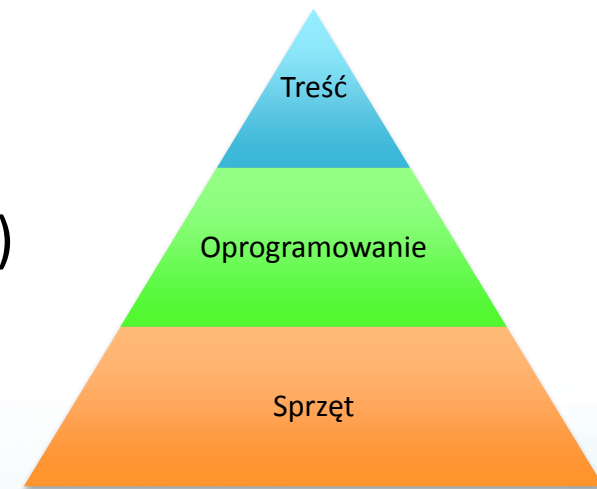

# LoCloud

Platforma chmurowa LoCloud.pl

Marcin Werla  
mwerla@man.poznan.pl

européana  
think culture

LoCloud is funded by the  
European Commission's ICT Policy Support Programme

cip competitiveness and innovation  
framework programme  
2007-2013

- Treść i metadane
- Infrastruktura programowa
  - System zarządzania biblioteką cyfrową
- Infrastruktura sprzętowa
  - Sprzęt (serwery, macierze, ...)
  - Połączenie sieciowe (+ firewall/router,...)
  - ... bezpieczne miejsce do ustawienia infrastruktury
- Ludzie
  - Odpowiedzialni za treść i metadane
  - Odpowiedzialni za oprogramowanie
  - Odpowiedzialni za sprzęt