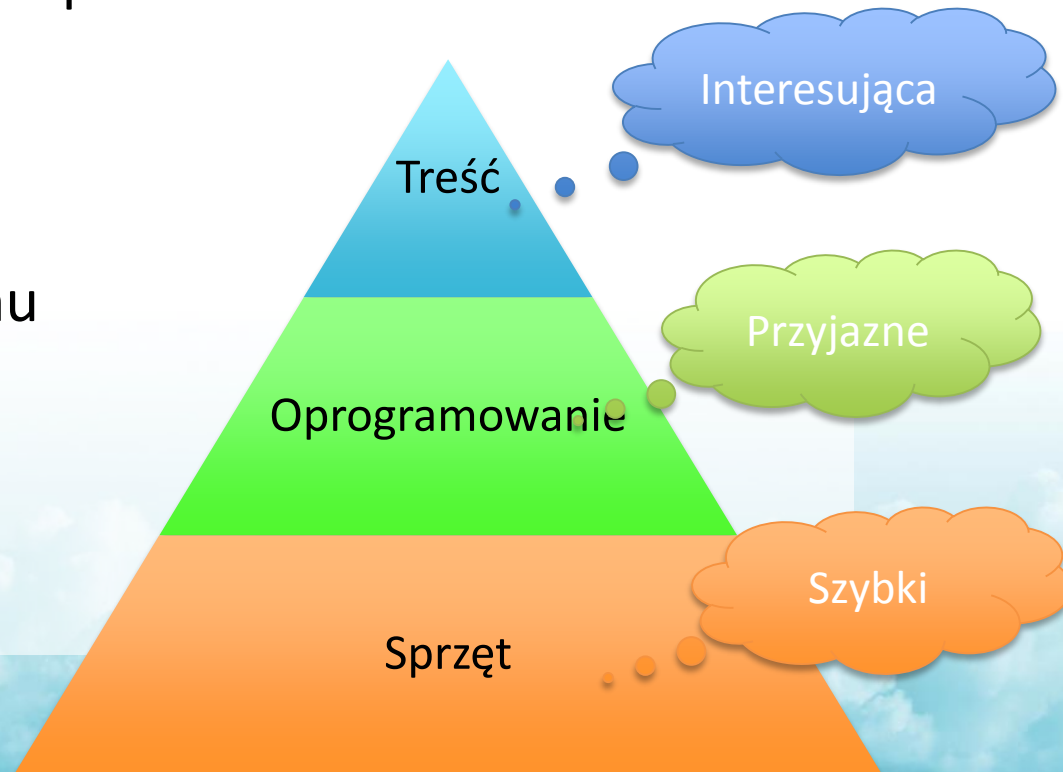

- Wszystkie wspomniane komponenty generują koszty
- W mniejszych instytucjach może nie być odpowiedniej infrastruktury sprzętowej nadającej się do użycia dla biblioteki cyfrowej
- Poza dostępnością sprzętu – problem dostępności do fachowej wiedzy informatycznej
- Jak ułatwić uruchomienie biblioteki cyfrowej i obniżyć koszty jej rozruchu i utrzymania bez ograniczania wartości dla użytkowników końcowych?